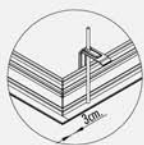

## ACI QUATTRO

MODELLO	A x B					C	G	F	E	H						
ACI 4 STANDARD	90 x 70					265-280 **	18 / 28	118-110	135	34						
	100 x 70					265-275 **		128-102	140	34						
						276-290 **		136-117	140	34						
						291-300 **		142-124	150	34						
	120 x 70					291-300 **			142-124	150	34					
ACI 4 SPECIALE	90x80	90x90	90x100	90x110	90x120	265-280 **	18 / 28			34						
	100x80 100x90 100x100 100x110 100x120					265-275 **										
						276-290 **										
						291-300 **										
						265-275 **										
	110x80 110x90 110x100 110x110 110x120					276-290 **										
						291-300 **										
	120x80 120x90 120x100 120x110 120x120					291-300 **										
						301-360 **					18 / 28					
	120x70					301-360 **					18 / 28					
	120x80					120x90					120x100	120x110	120x120	301-360 **	18 / 28	
	130x70					130x80					130x90	130x100	130x110	130x120	361-380 **	18 / 28
	130x80					130x90					130x100	130x110	130x120	361-380 **	18 / 28	
140x70					140x80	140x90	140x100	140x110	140x120	381-400 **	18 / 28					
140x80					140x90	140x100	140x110	140x120	381-400 **	18 / 28						

\*\* Altezza precisa da comunicare al momento dell'ordine / Always provide precis height when placing the order

Aletto del corpo cassonetto 3cm.  
Frame's width